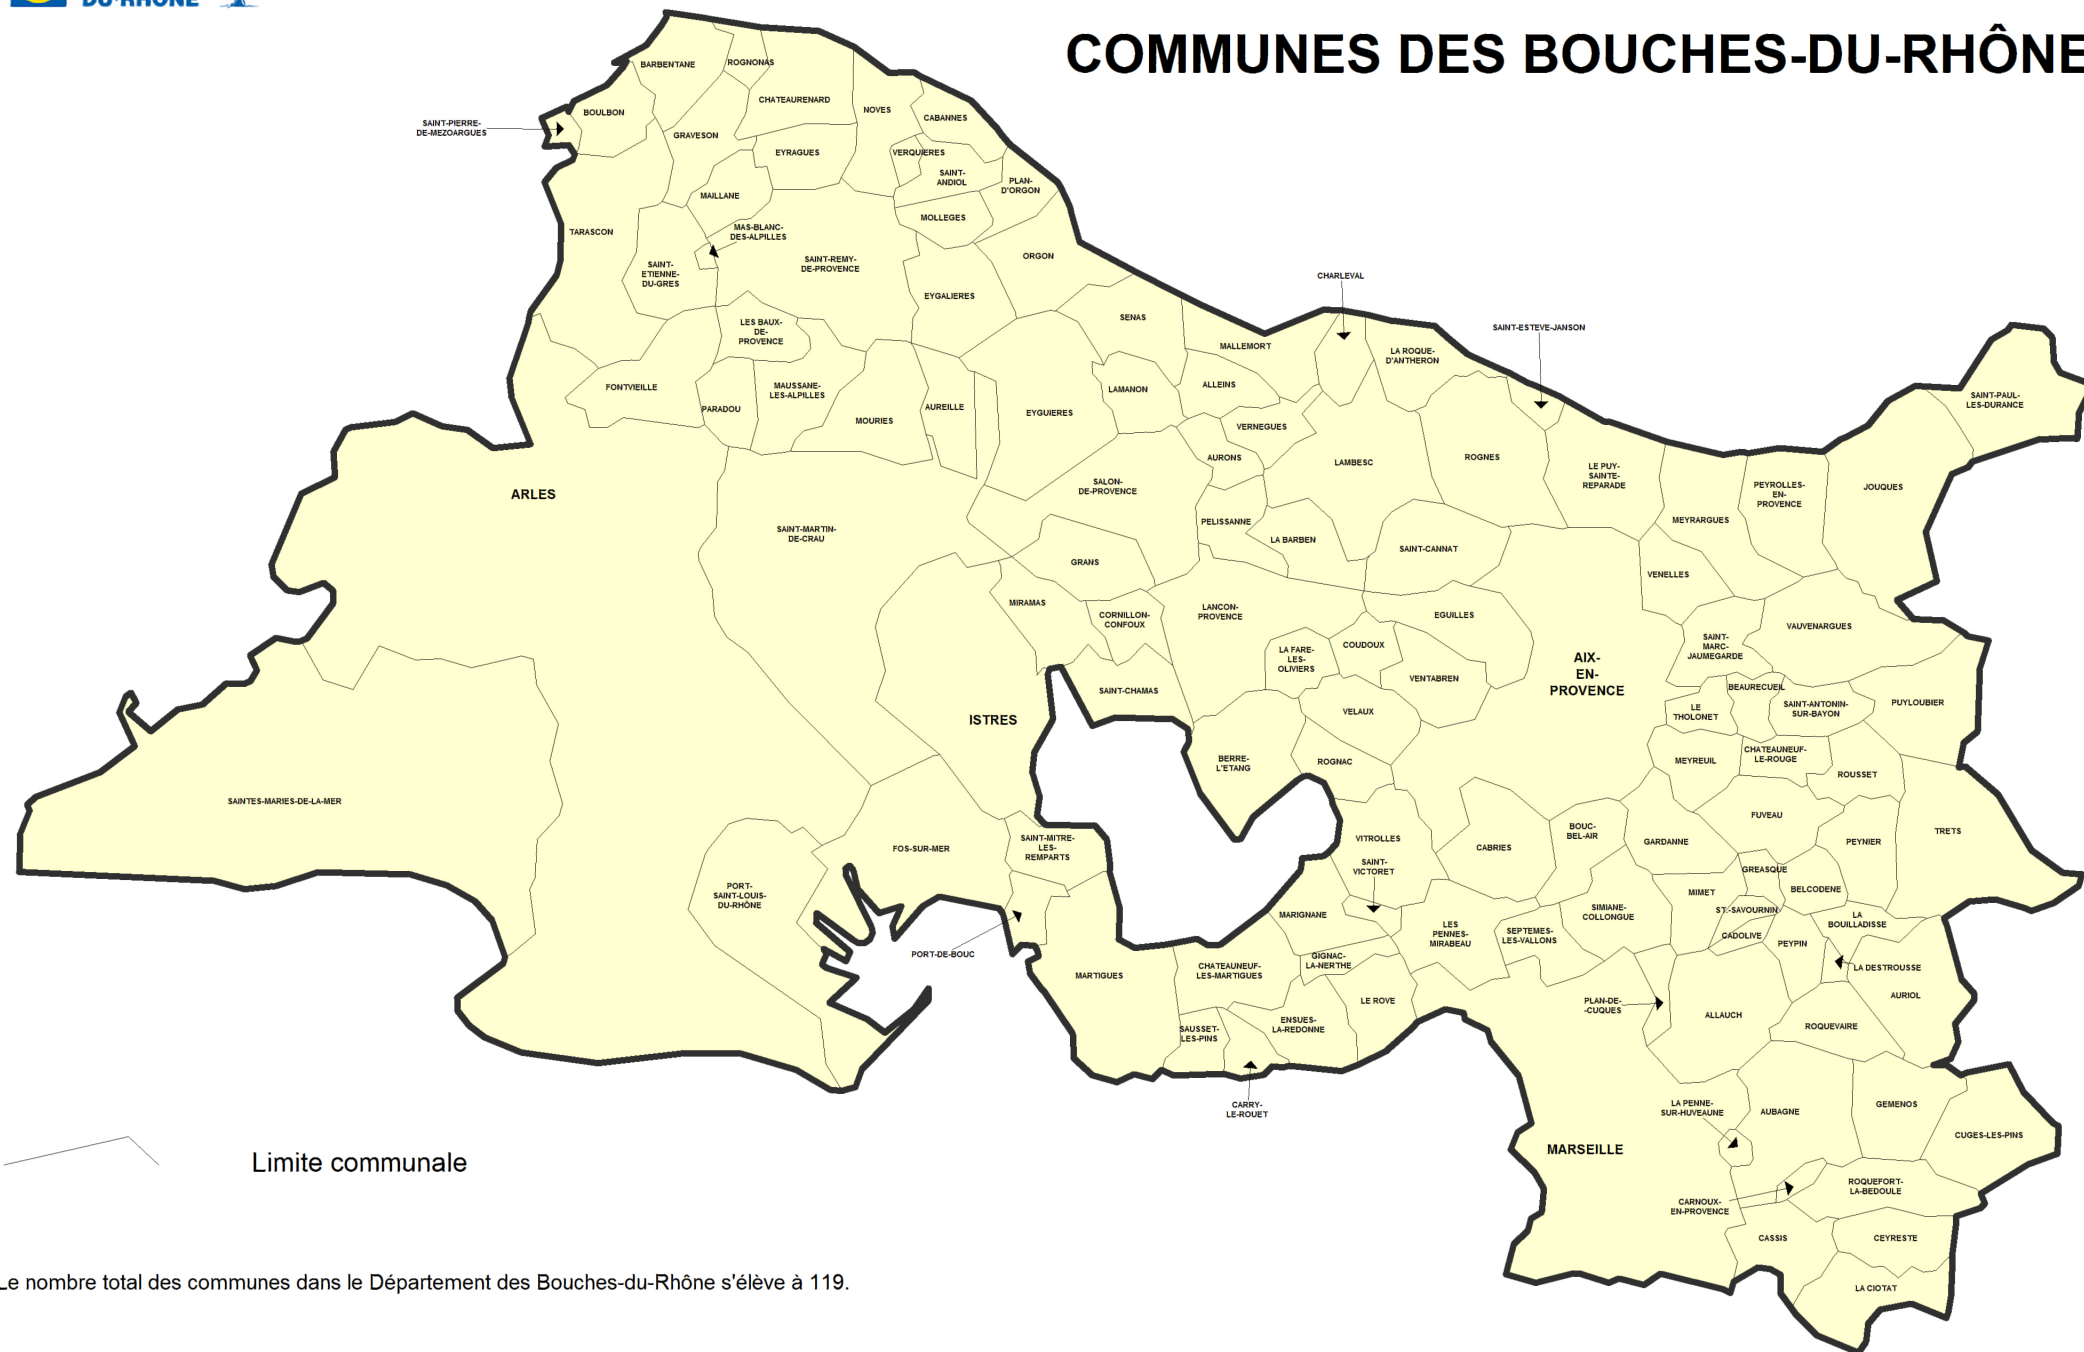

# COMMUNES DES BOUCHES-DU-RHÔNE

Le nombre total des communes dans le Département des Bouches-du-Rhône s'élève à 119.